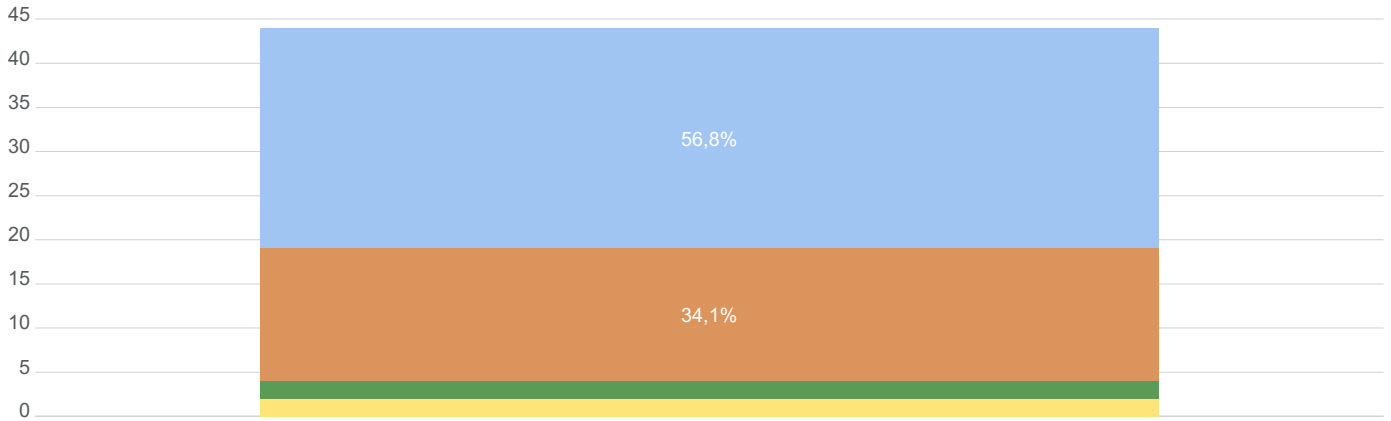

2 = Utilfreds smiley

3 = Tilfreds smiley

4 = Meget tilfreds smiley

Observationer

Smiley	Percentage	Total
1	4,5%	44
2	9,1%	44
3	27,3%	44
4	59,1%	44

Akustik

Er du tilfreds med akustikken på Ungdomsskolen? (evt. uddyb hvilke lokaler, hvor du er utilfreds med akustikken)

1 = Meget utilfreds smiley

2 = Utilfreds smiley

3 = Tilfreds smiley

4 = Meget tilfreds smiley

Observationer

Total	Count
1	4,5%
2	4,5%
3	34,1%
4	56,8%

Ergonomisk arbejdsmiljø Arbejdsstillinger

1 = Meget utilfreds smiley