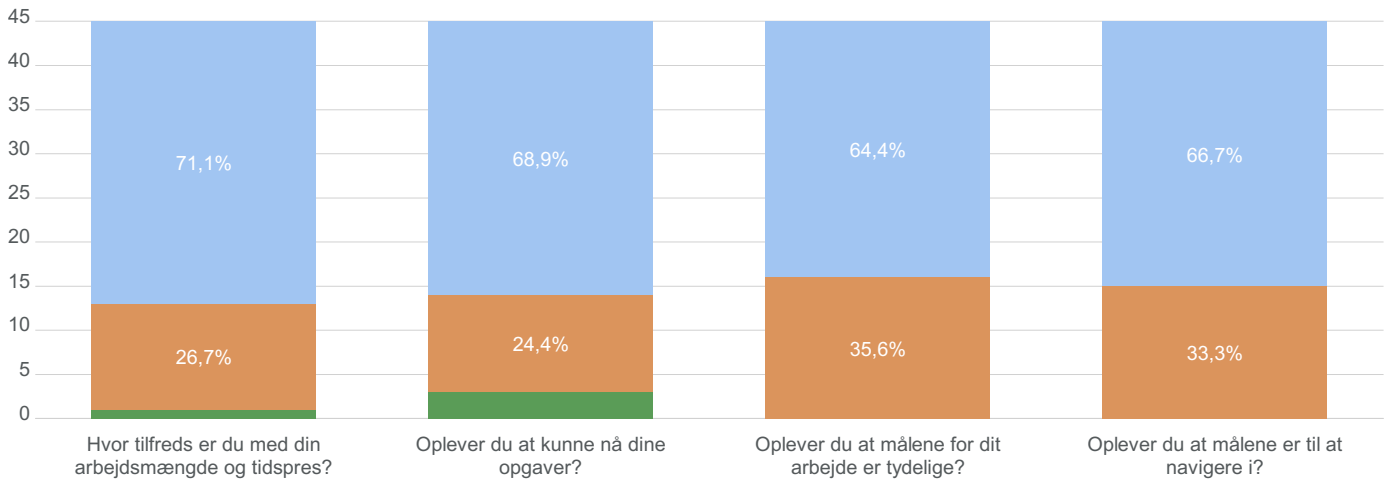

Din ansættelse på Ungdomsskolen?

Observationer

Total **47**

Hovedbeskæftigelse	21,3%
Bibeskæftigelse	78,7%

Psykisk arbejdsmiljø Arbejdsbelastning og krav til arbejde

1 = Meget utilfreds smiley

2 = Utilfreds smiley

3 = Tilfreds smiley

4 = Meget tilfreds smiley

Observationer

Total

- 1
- 2
- 3
- 4

45

Psykisk arbejdsmiljø Indflydelse på eget arbejde

1 = Meget utilfreds smiley