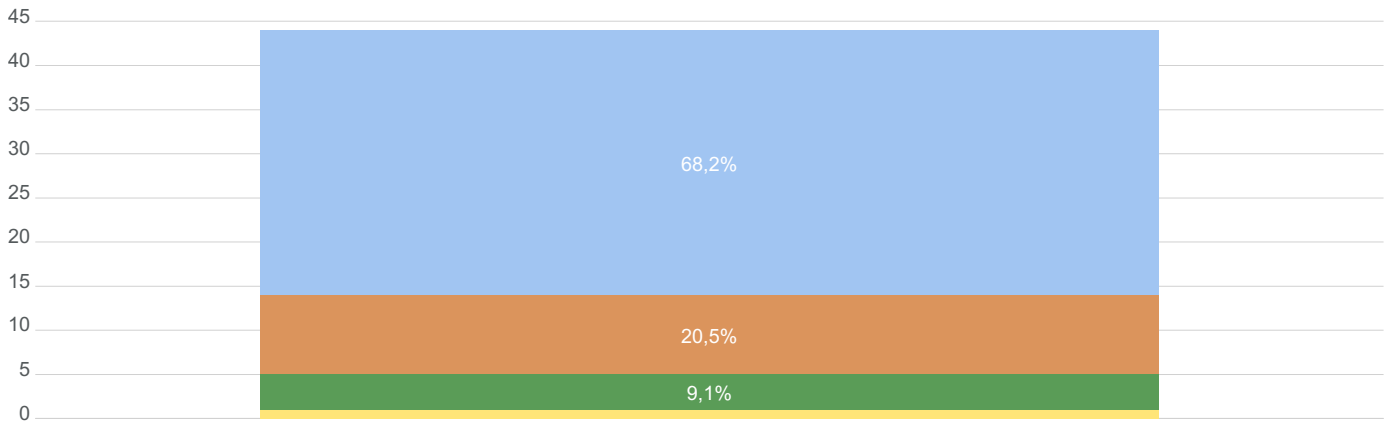

1 = Meget utilfreds smiley

2 = Utilfreds smiley

3 = Tilfreds smiley

4 = Meget tilfreds smiley

Observationer

Total	Count
1	4,5%
2	4,5%
3	34,1%
4	56,8%

Ergonomisk arbejdsmiljø Arbejdsstillinger

1 = Meget utilfreds smiley

2 = Utilfreds smiley

3 = Tilfreds smiley

4 = Meget tilfreds smiley

I hvor høj grad arbejder du i hensigtsmæssige stillinger?

Observationer

Total

44

● 1