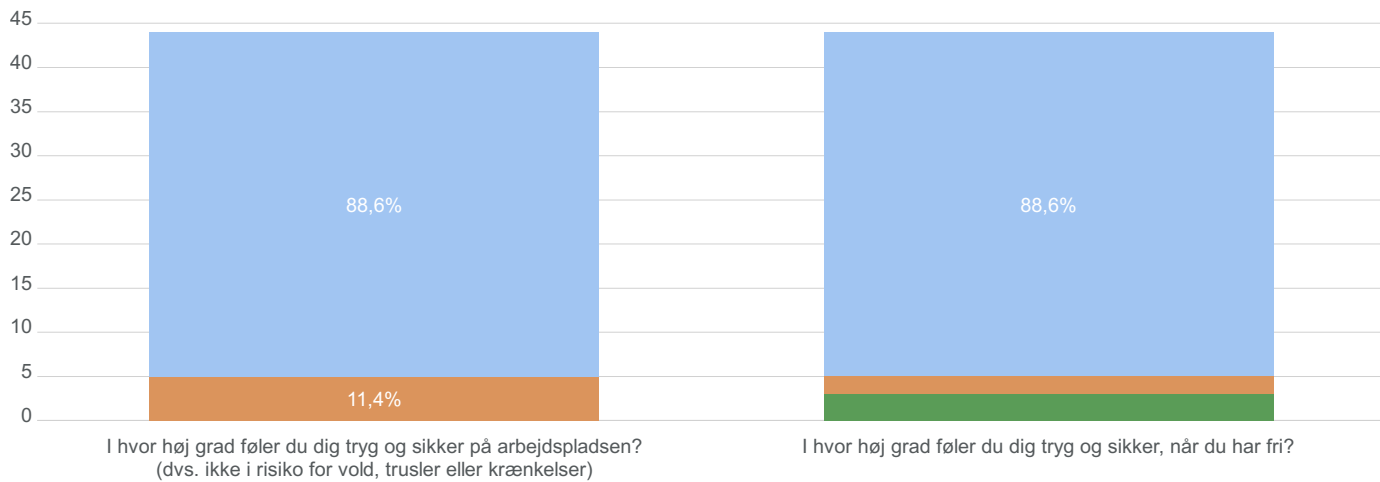

Psykisk arbejdsmiljø Konflikter og mobning/Seksuel chikane

1 = Meget utilfreds smiley

2 = Utilfreds smiley

3 = Tilfreds smiley

4 = Meget tilfreds smiley

I hvor høj grad oplever du, at andre ansatte respekterer dine personlige grænser?

Observationer

Total

45

- 1
- 2
- 3
- 4

Psykisk arbejdsmiljø Vold og trusler fra elever og forældre

1 = Meget utilfreds smiley

2 = Utilfreds smiley

3 = Tilfreds smiley

4 = Meget tilfreds smiley

Observationer

Total

- 1
- 2
- 3
- 4

44

Indeklima

1 = Meget utilfreds smiley

2 = Utilfreds smiley