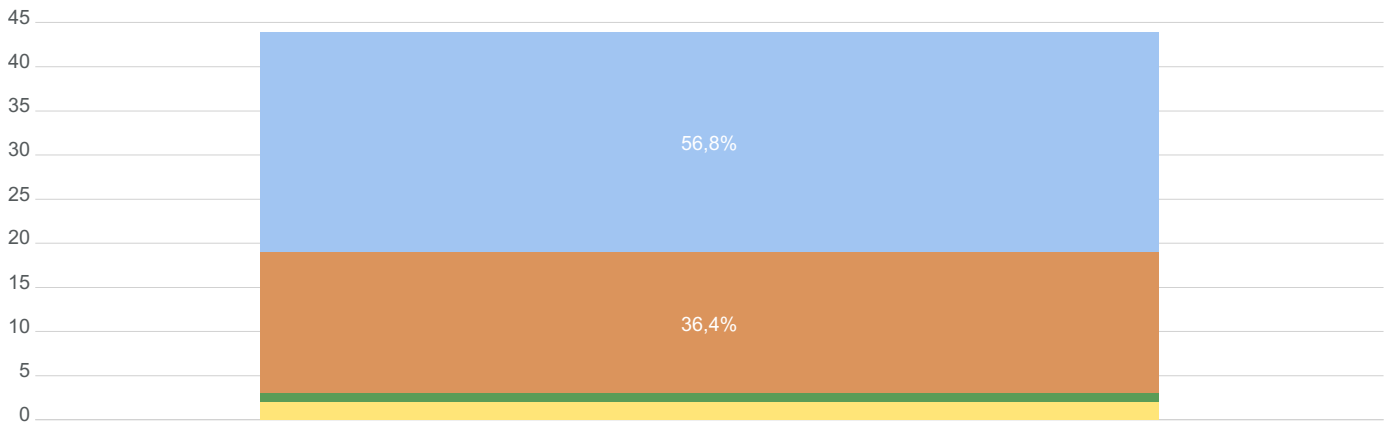

Indeklima

1 = Meget utilfreds smiley

2 = Utilfreds smiley

3 = Tilfreds smiley

4 = Meget tilfreds smiley

I hvor høj grad er du generelt tilfreds med indeklimaet?

Observationer

Total

44

- 1
- 2
- 3
- 4