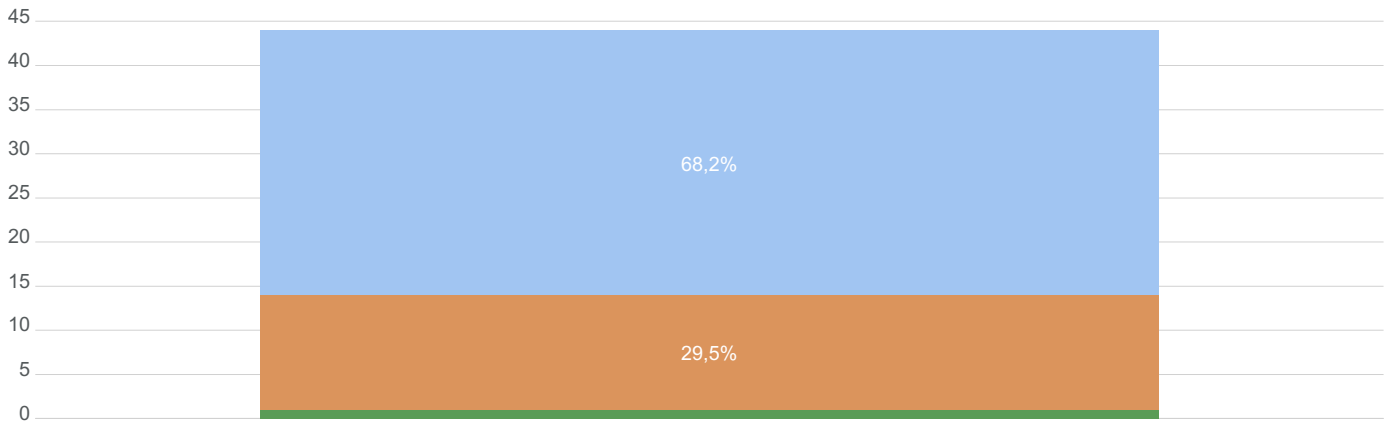

Ergonomisk arbejdsmiljø Tunge løft, træk og skub

1 = Meget utilfreds smiley

2 = Utilfreds smiley

3 = Tilfreds smiley

4 = Meget tilfreds smiley

I hvor høj grad kan du undgå løft i dårlige arbejdsstillinger?

Observationer

Total 44

● 1

● 2

● 3

● 4