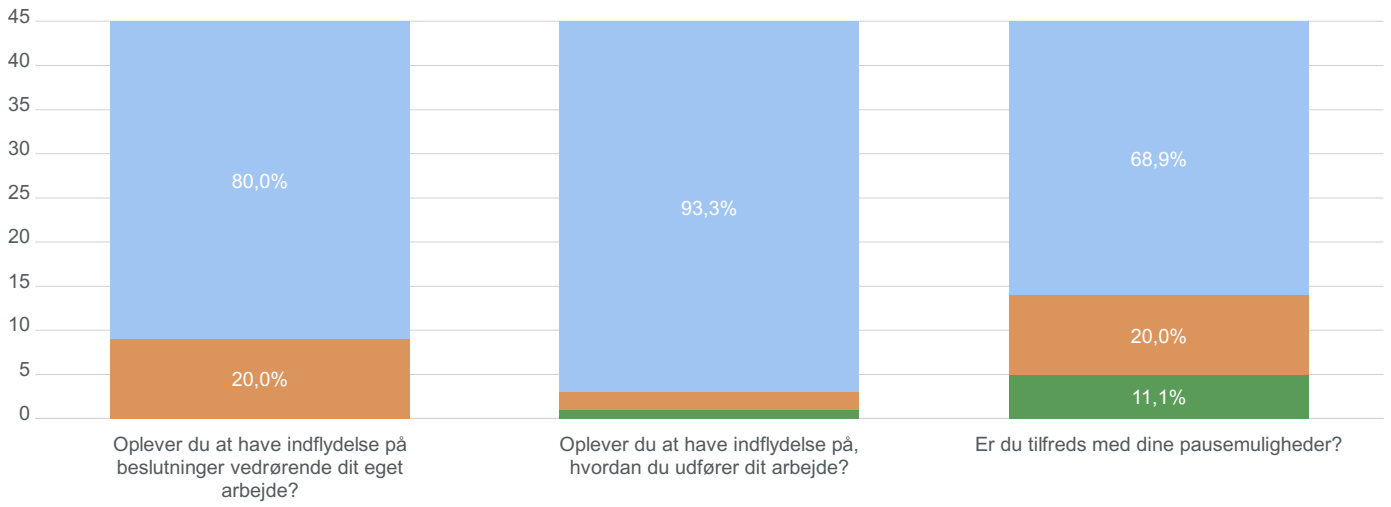

Din ansættelse på Ungdomsskolen?

Observationer

Total **47**

Hovedbeskæftigelse	21,3%
Bibeskæftigelse	78,7%

Psykisk arbejdsmiljø Arbejdsbelastning og krav til arbejde

1 = Meget utilfreds smiley

2 = Utilfreds smiley

3 = Tilfreds smiley

4 = Meget tilfreds smiley

Observationer

Total

- 1
- 2
- 3
- 4

45

Psykisk arbejdsmiljø Indflydelse på eget arbejde

1 = Meget utilfreds smiley

2 = Utilfreds smiley

3 = Tilfreds smiley

4 = Meget tilfreds smiley

Observationer

Total

- 1
- 2
- 3
- 4

45

Psykisk arbejdsmiljø Elever med svære problemer og konflikter med elever