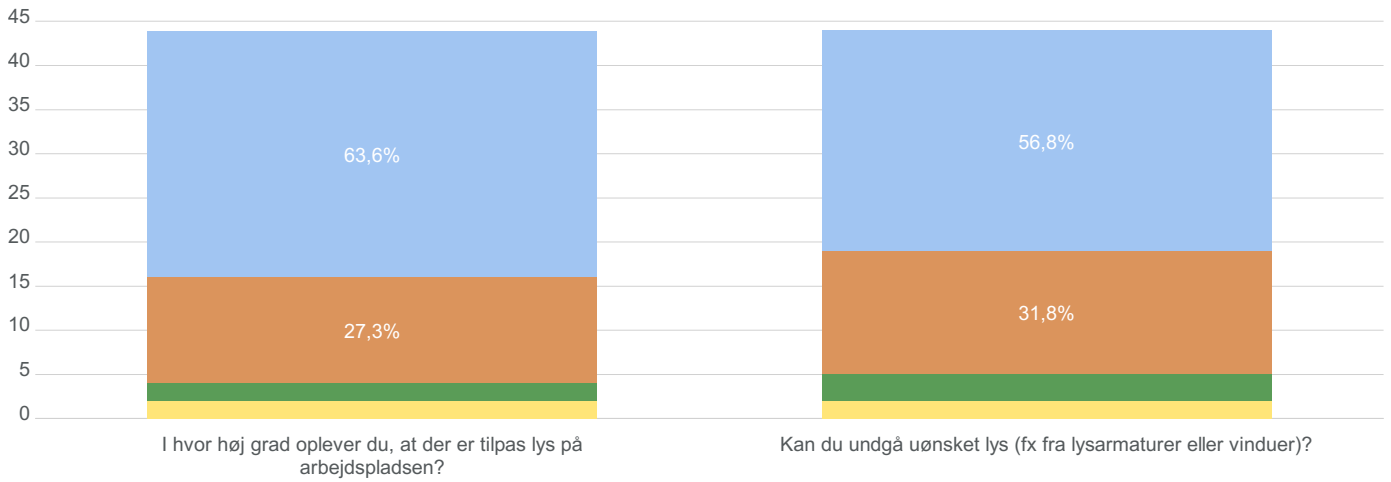

- 1
- 2
- 3
- 4

Indeklima Luftkvalitet

1 = Meget utilfreds smiley

2 = Utilfreds smiley

3 = Tilfreds smiley

4 = Meget tilfreds smiley

Observationer

Total

- 1
- 2
- 3
- 4

44

Indeklima

Lys

1 = Meget utilfreds smiley

2 = Utilfreds smiley

3 = Tilfreds smiley

4 = Meget tilfreds smiley

Observationer

Total

- 1
- 2
- 3
- 4

44

Støj

Kan du undgå generende støj på Ungdomsskolen?

(evt. uddyb hvor der mangler støjskærme mellem støjkilder og arbejdsområde)

1 = Meget utilfreds smiley