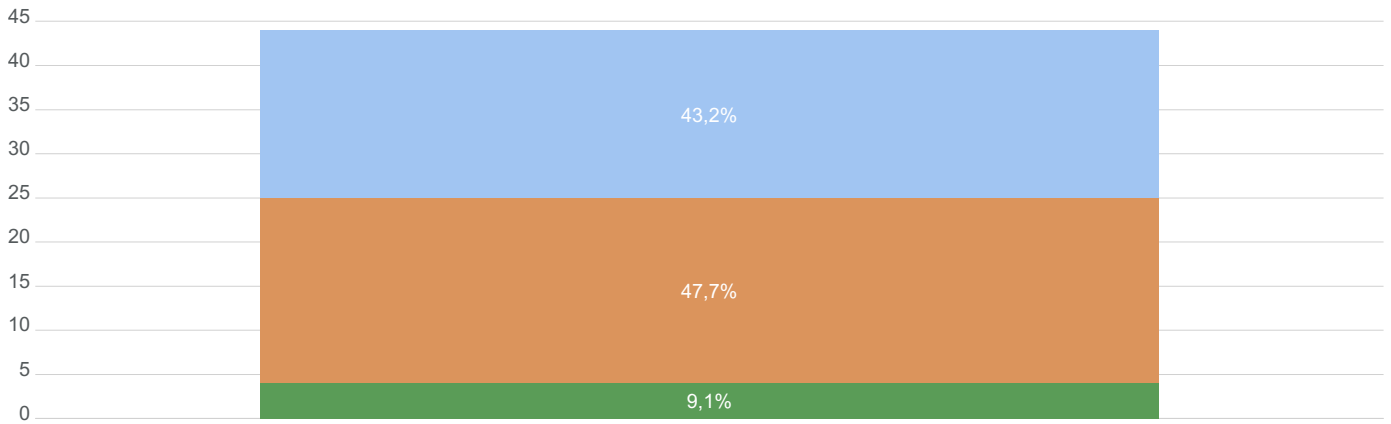

3 = Tilfreds smiley

4 = Meget tilfreds smiley

I hvor høj grad er du generelt tilfreds med indeklimaet?

Observationer

Total

44

- 1
- 2
- 3
- 4

Indeklima Rengøring

1 = Meget utilfreds smiley

2 = Utilfreds smiley

3 = Tilfreds smiley

4 = Meget tilfreds smiley

I hvor høj grad er du tilfreds med rengøringen på Ungdomsskolen?

Observationer

Total

44