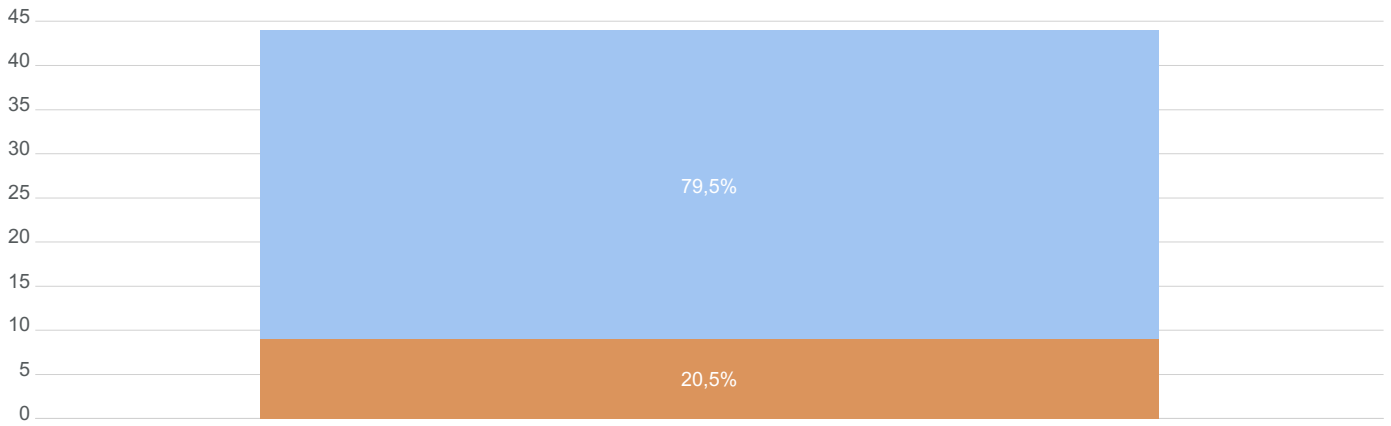

Dit arbejdsmiljø Er du generelt tilfreds med arbejdsmiljøet?

1 = Meget utilfreds smiley

2 = Utilfreds smiley

3 = Tilfreds smiley

4 = Meget tilfreds smiley

Observationer

Total	44
1	0,0%
2	0,0%
3	20,5%
4	79,5%