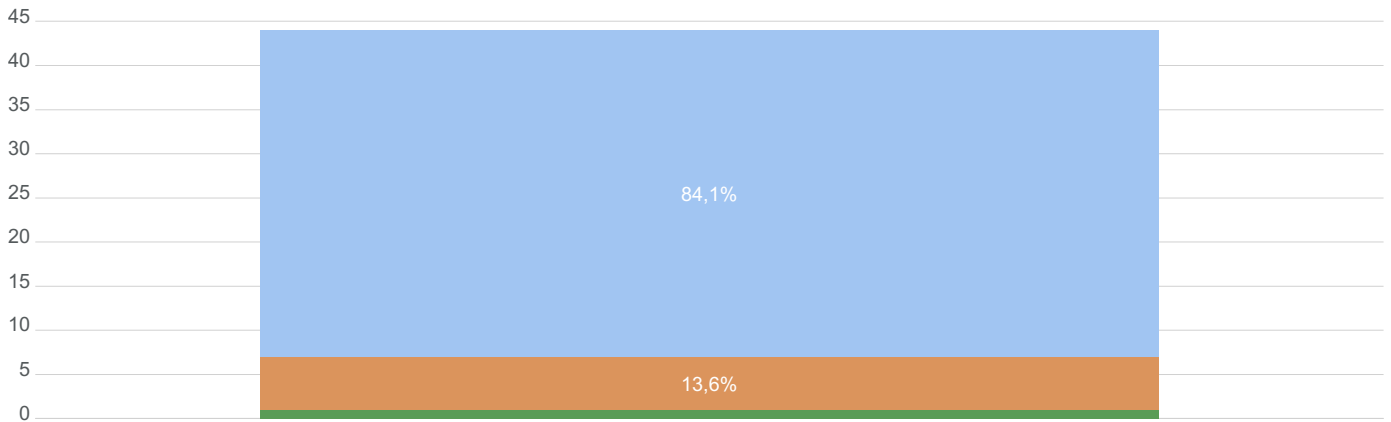

● 4

Risiko for ulykker

Ulykker generelt

1 = Meget utilfreds smiley

2 = Utilfreds smiley

3 = Tilfreds smiley

4 = Meget tilfreds smiley

Hvis du har indberettet en ulykke/hændelse, har ledelsen så fulgt op på den?