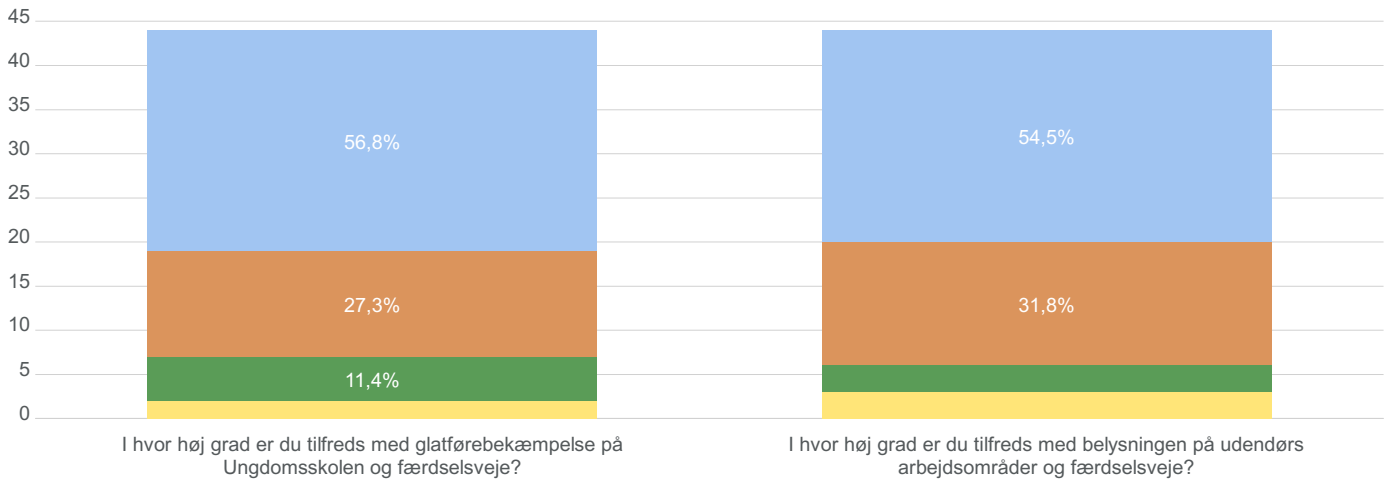

● 4

Risiko for ulykker

Ulykker generelt

1 = Meget utilfreds smiley

2 = Utilfreds smiley

3 = Tilfreds smiley

4 = Meget tilfreds smiley

Hvis du har indberettet en ulykke/hændelse, har ledelsen så fulgt op på den?

Observationer

Total 44

- 1
- 2
- 3
- 4

Risiko for ulykker Fald og snublen

1 = Meget utilfreds smiley

2 = Utilfreds smiley

3 = Tilfreds smiley

4 = Meget tilfreds smiley

Observationer

Total

- 1
- 2
- 3
- 4

44

Dit arbejdsmiljø Er du generelt tilfreds med arbejdsmiljøet?

1 = Meget utilfreds smiley

2 = Utilfreds smiley

3 = Tilfreds smiley